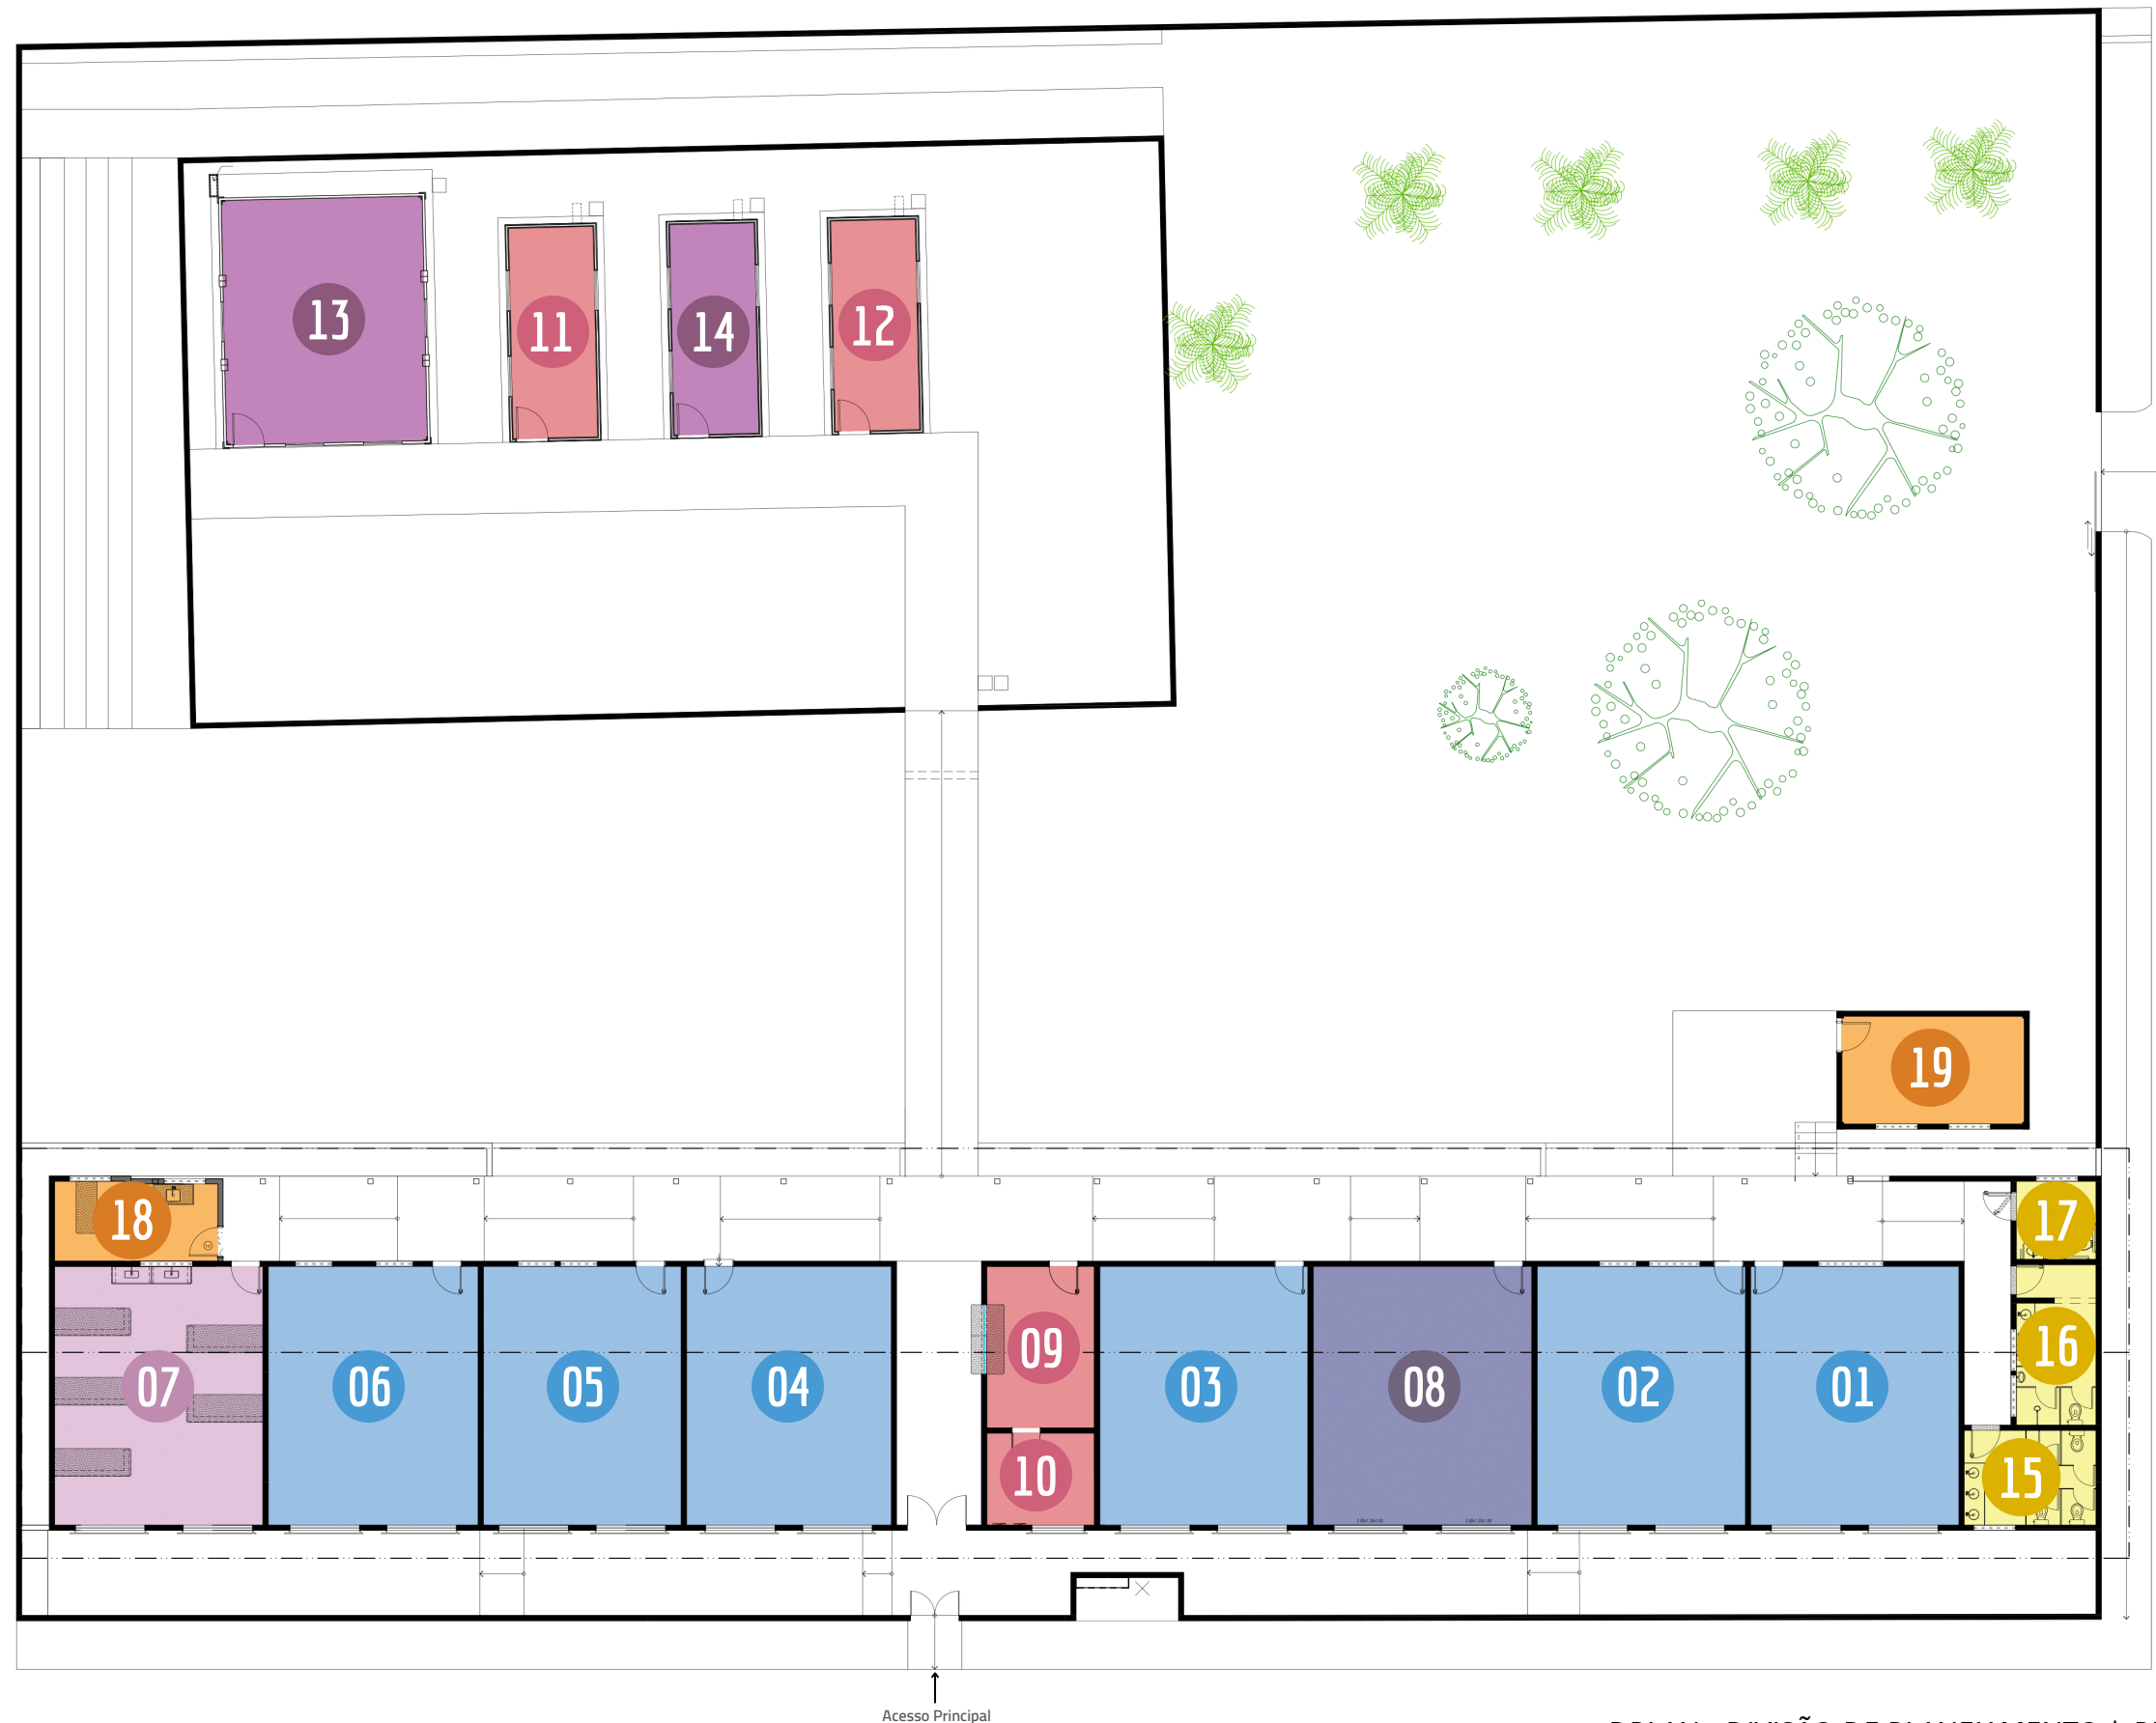

IMAGENS DO CAMPUS ZÉ DOCA

INFRAESTRUTURA ATUAL | EDIFICAÇÃO PRINCIPAL

PAVIMENTO TÉRREO

LEGENDA

SALA DE AULA	01	Sala de Aula 01
	02	Sala de Aula 02
	03	Sala de Aula 03
	04	Sala de Aula 04
	05	Sala de Aula 05
	06	Sala de Aula 06
LABORATÓRIO BÁSICO	07	Laboratório de Ciências
LABORATÓRIO DE INFORMÁTICA	08	Laboratório de Informática
SALAS ADMINISTRATIVAS	09	Secretaria do Campus
	10	Direção de Cursos
	11	Sala de Professores
	12	Controle Acadêmico
APOIO ACADÊMICO	13	Biblioteca
	14	CTIC e UEMANET
BANHEIROS	15	Banheiro Feminino
	16	Banheiro Masculino
	17	Banheiro PCD
SERVIÇOS	18	Copa
	19	Depósito