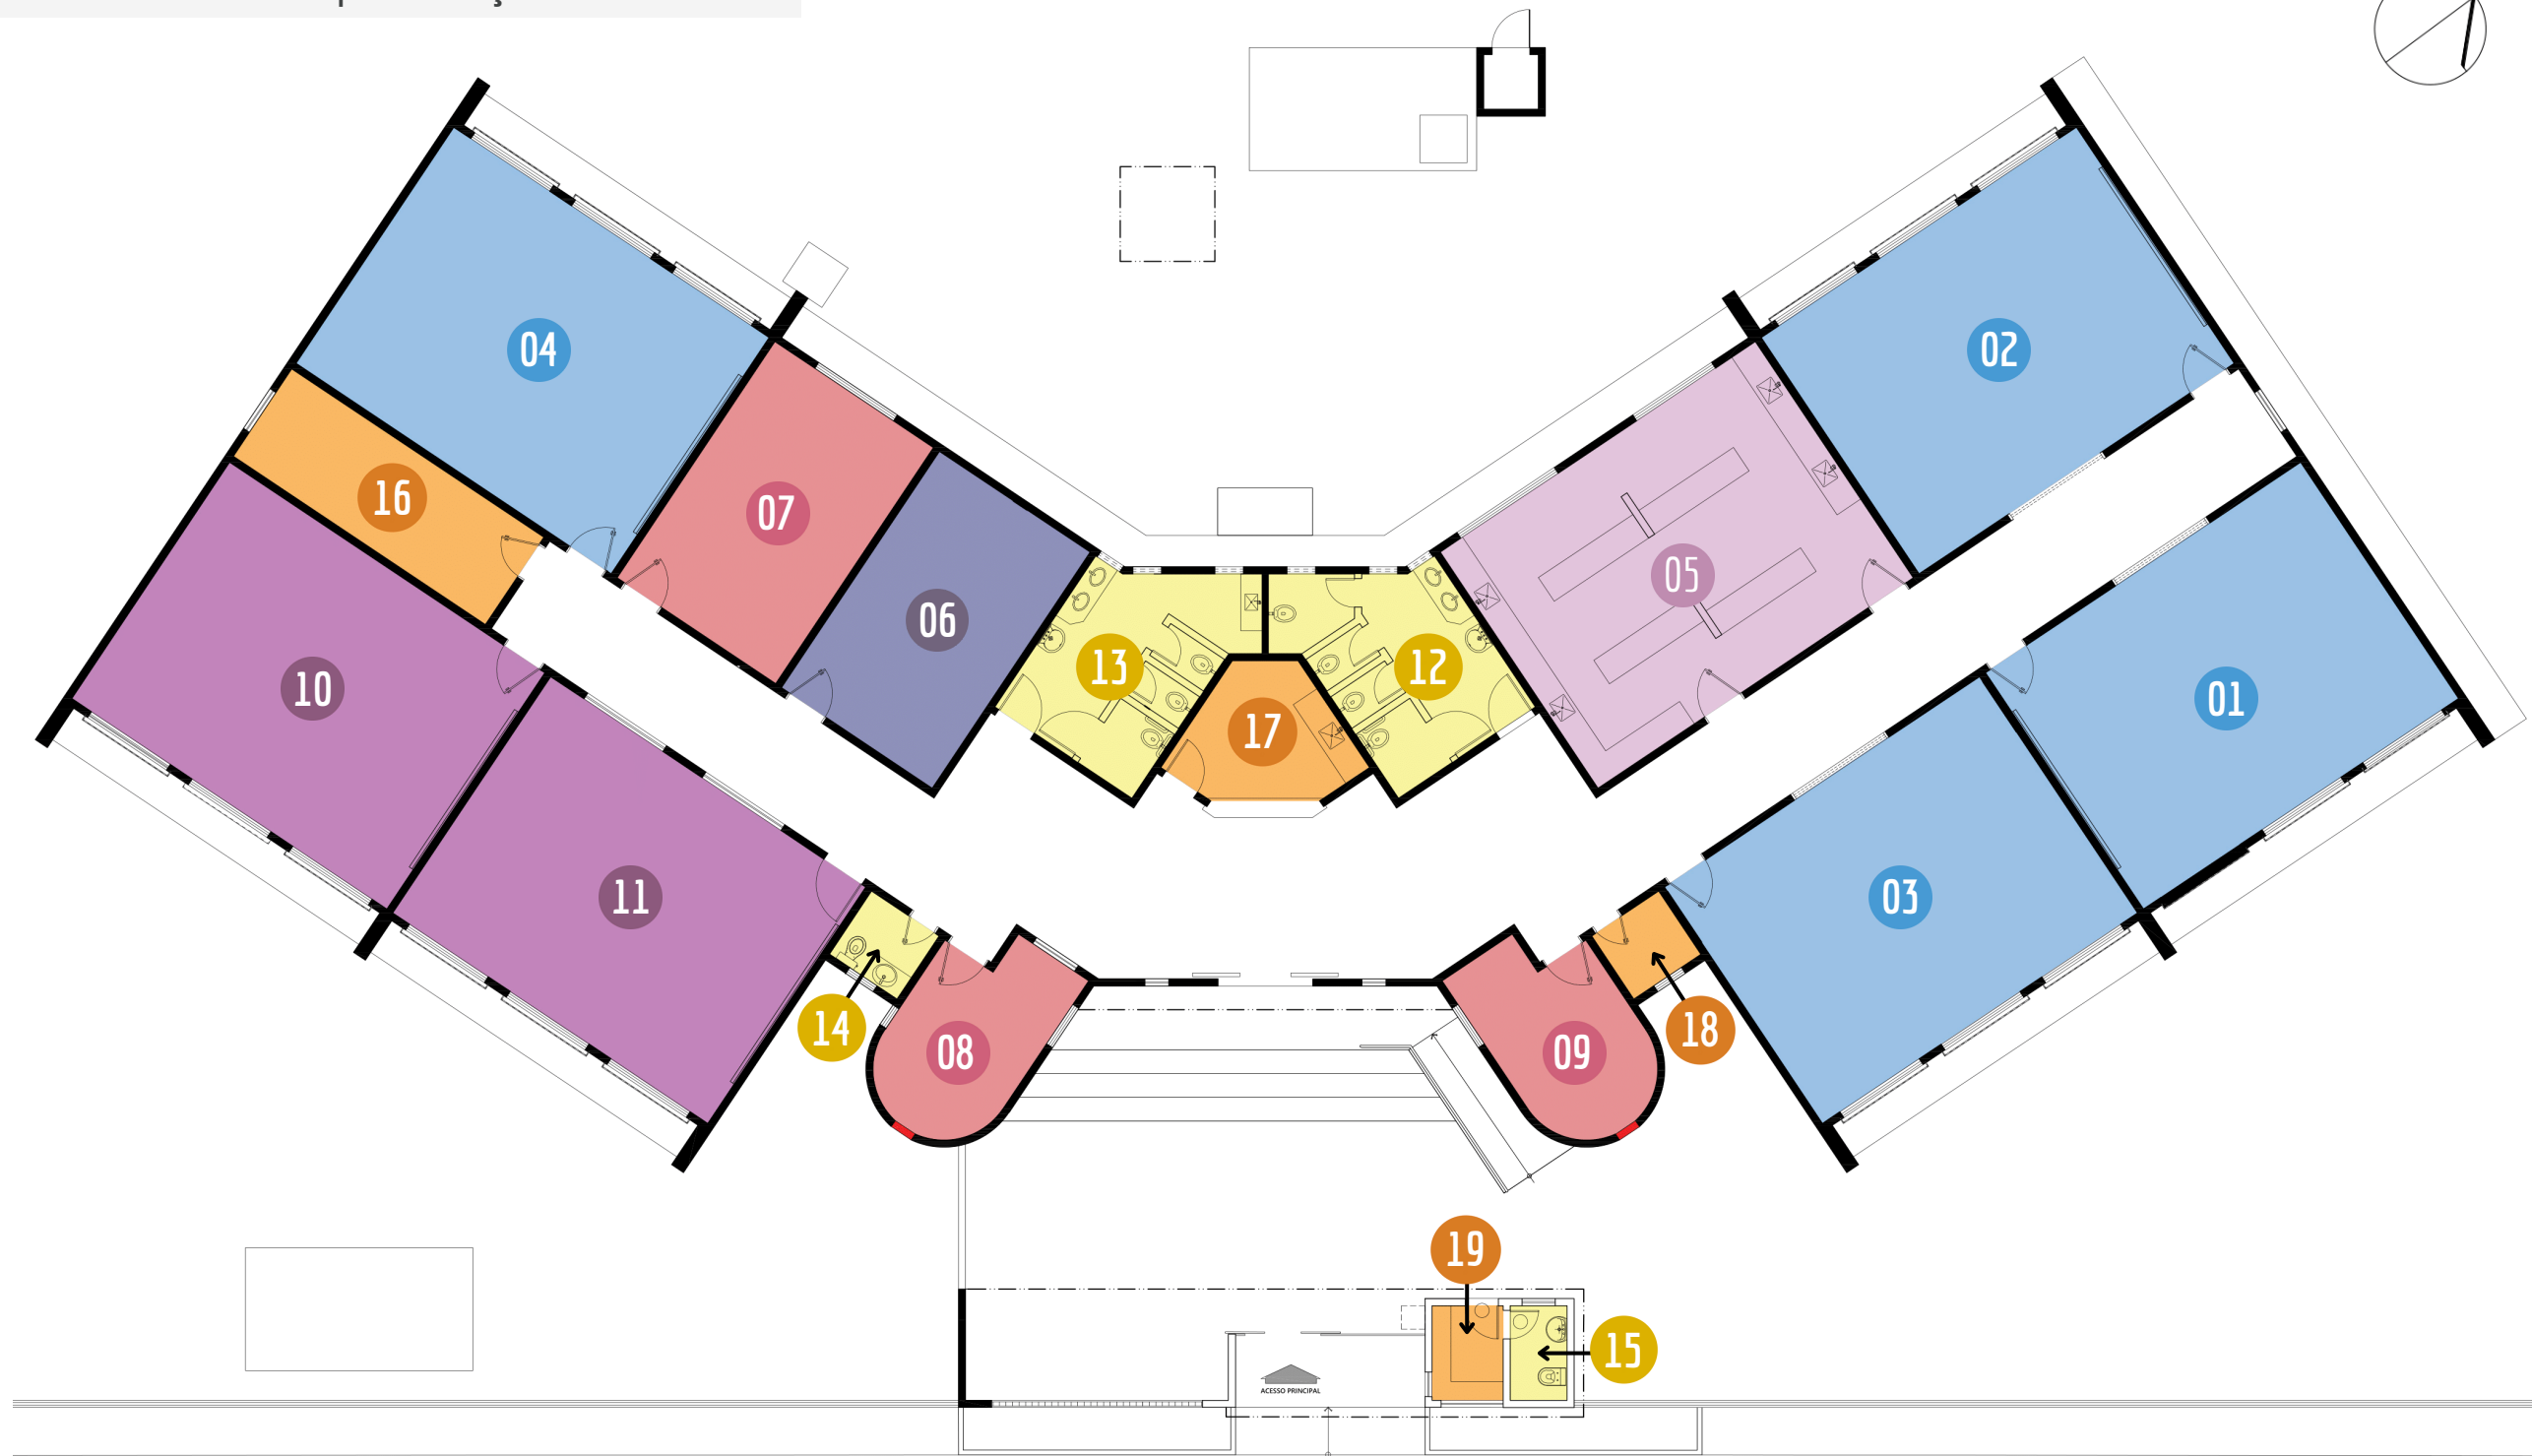

INFRAESTRUTURA ATUAL | EDIFICAÇÃO ATUAL

LEGENDA

SALA DE AULA	01	Sala de Aula 01	LABORATÓRIOS BÁSICOS	05	Laboratório de Biologia	SALAS ADMINISTRATIVAS	07	Coordenação de Cursos	APOIO ACADÊMICO	10	Biblioteca	BANHEIROS	12	Banheiro Feminino	SERVIÇOS	16	Almoxarifado
	02	Sala de Aula 02		06	Laboratório de Informática		08	Protocolo e Controle Acadêmico		11	Sala de Multimídia		13	Banheiro Masculino		17	Cantina
	03	Sala de Aula 03		09	Direção		14	Banheiro Funcionários		18	Depósito						
	04	Sala de Aula 04		15	Banheiro Guarita		19	Guarita